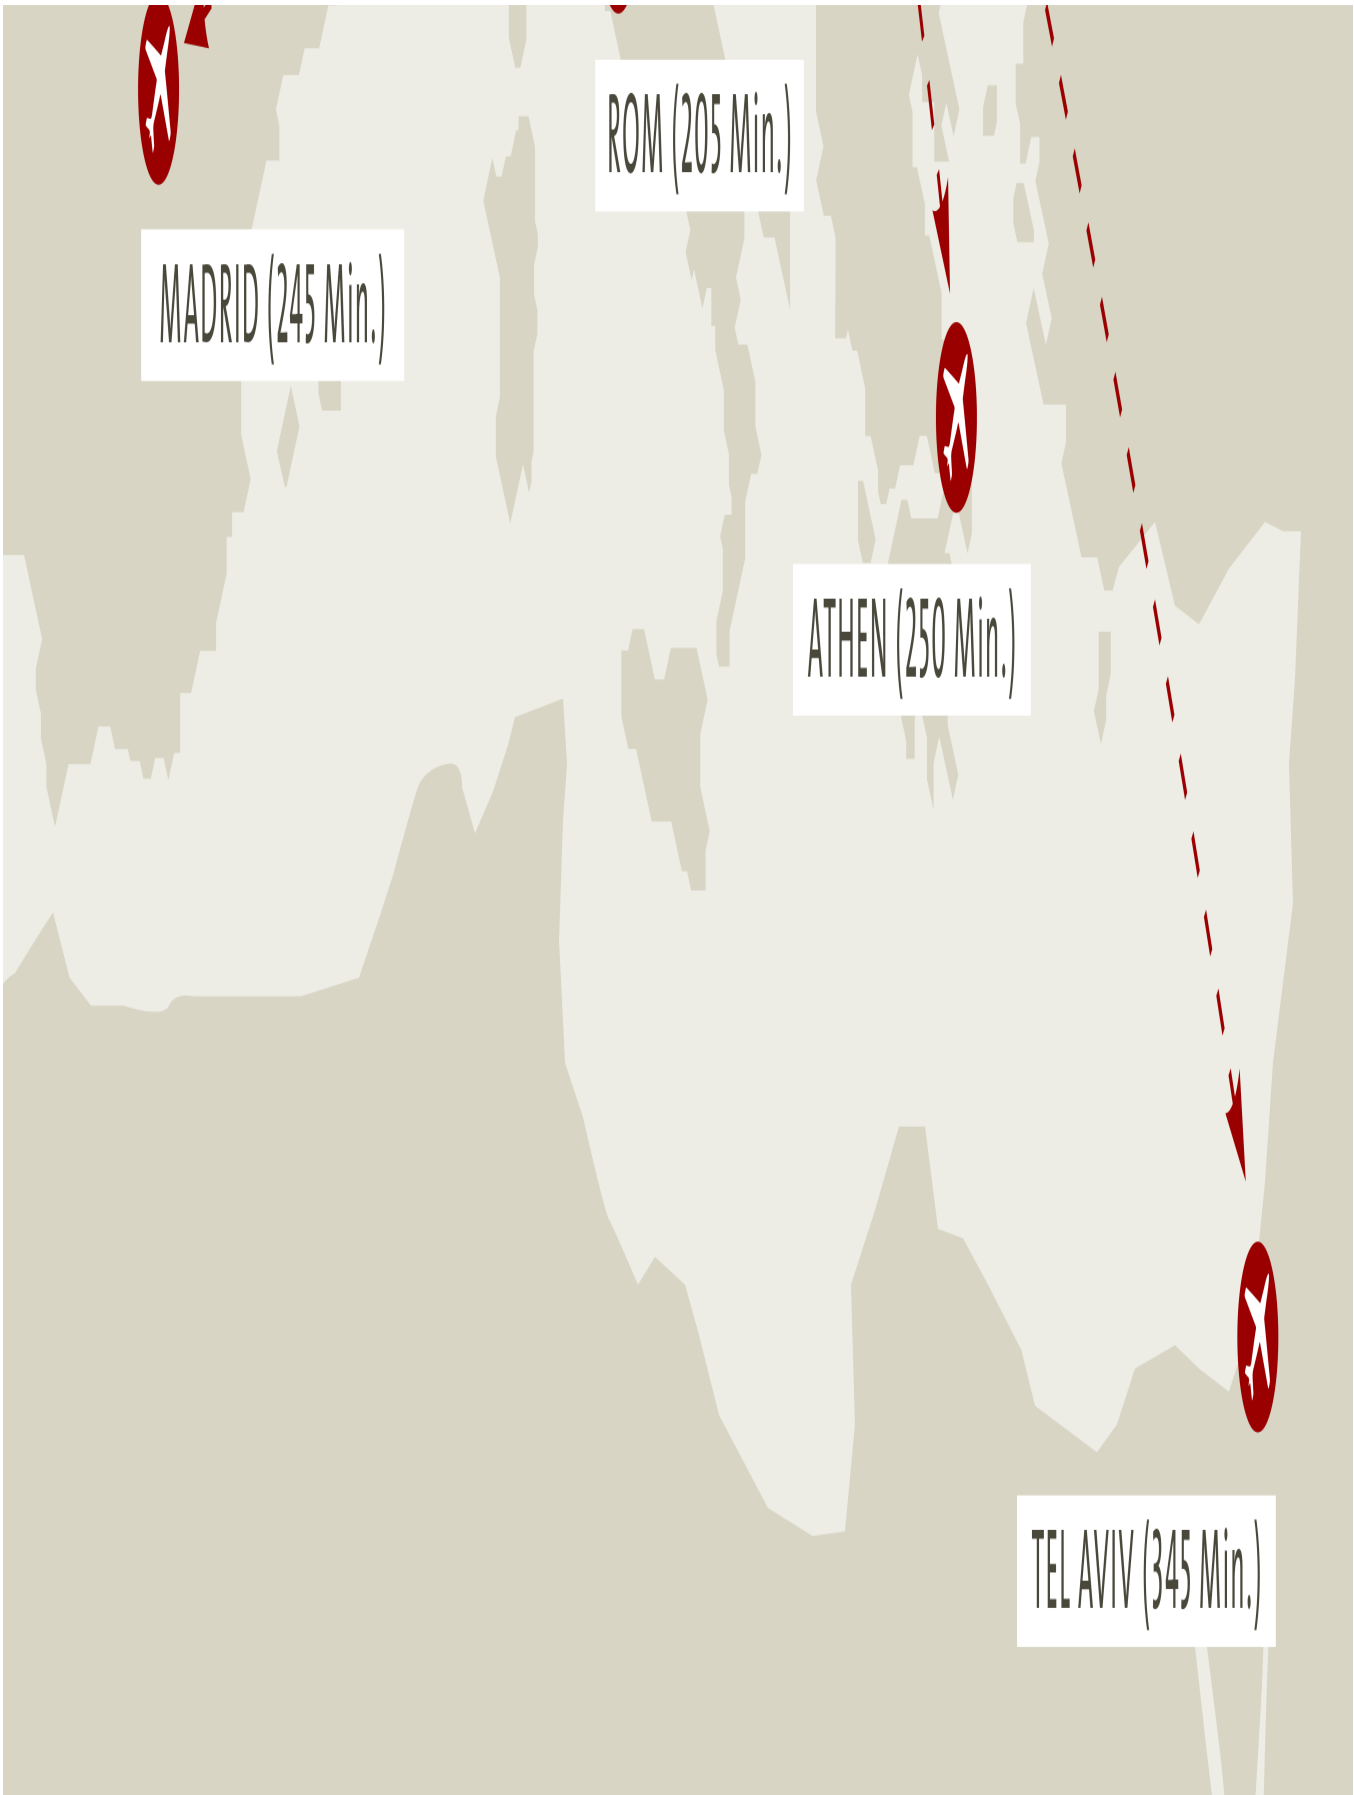

### Motorways

- A 2 Dortmund – Magdeburg – Berlin
- A 9 München – Dessau – Berlin
- A 14 Dresden – Halle – Magdeburg
- A 38 Kassel – Halle – Leipzig
- A 36 Braunschweig – Bernburg
- A 71 Sangerhausen – Erfurt – Schweinfurt
- A 143 Dreieck Halle Nord – Dreieck Halle Süd

### Railways network

- Almost 2,000 km of railways run by DB Netz AG and 1,115 km private railways

OSLO (220 Min.)

TALLINN (375 Min.)

MOSKAU (165 Min.)

DEUTSCHLAND

DEUTSCHLAND

SACHSEN-ANHALT

LEIPZIG/HALLE

WARSCHAU (195 Min.)

LONDON (100 Min.)

PARIS (185 Min.)

ISTANBUL (170 Min.)

Air transport

## SCHIENENNETZ IN SACHSEN-ANHALT

Railways network

> back to top