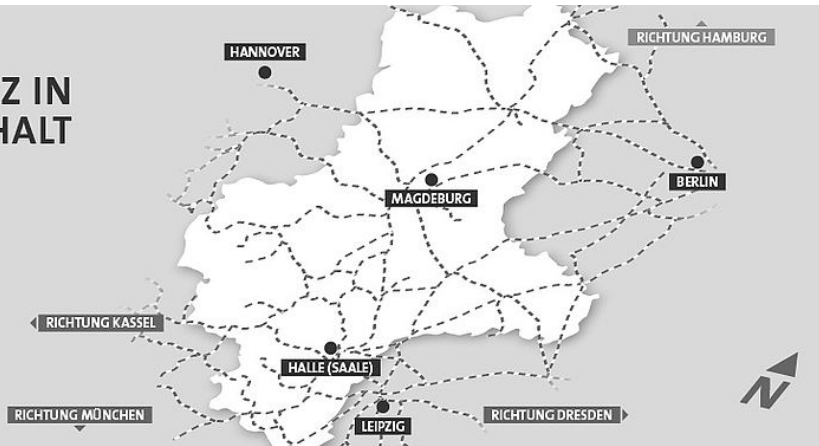

### Motorways

- A 2 Dortmund – Magdeburg – Berlin
- A 9 München – Dessau – Berlin
- A 14 Dresden – Halle – Magdeburg
- A 38 Kassel – Halle – Leipzig
- A 36 Braunschweig – Bernburg
- A 71 Sangerhausen – Erfurt – Schweinfurt
- A 143 Dreieck Halle Nord – Dreieck Halle Süd

### Railways network

- Almost 2,000 km of railways run by DB Netz AG and 1,115 km private railways

OSLO (220 Min.)

TALLINN (375 Min.)

MOSKAU (165 Min.)

DEUTSCHLAND

DEUTSCHLAND

SACHSEN-ANHALT

LEIPZIG/HALLE

WARSCHAU (195 Min.)

LONDON (100 Min.)

PARIS (185 Min.)

ISTANBUL (170 Min.)

Air transport

## SCHIENENNETZ IN SACHSEN-ANHALT

Railways network

> back to top