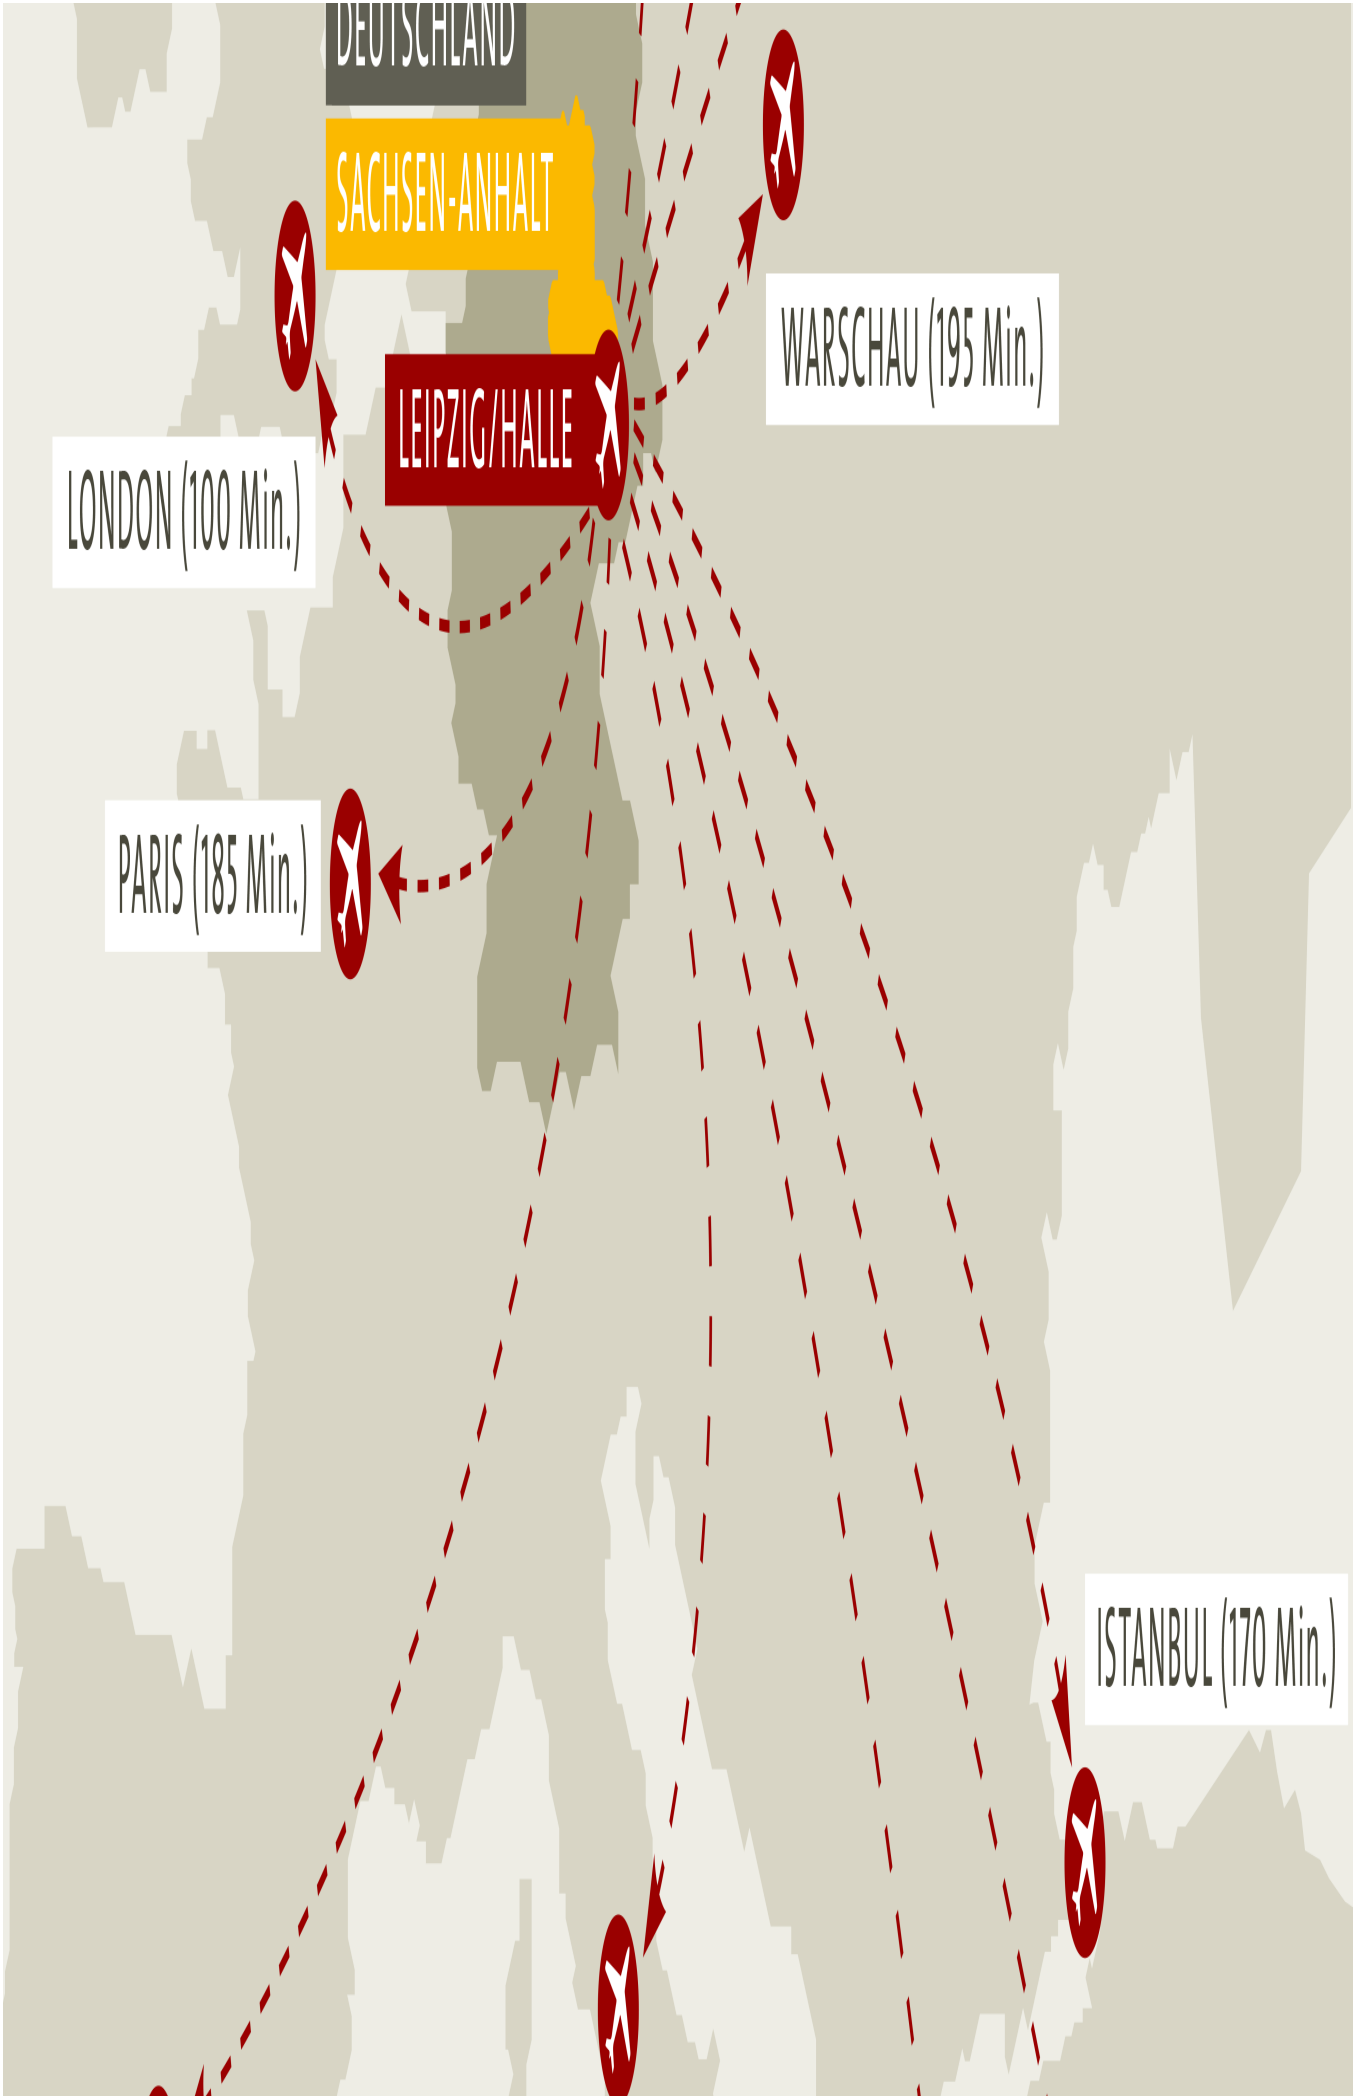

### Motorways

- A 2 Dortmund – Magdeburg – Berlin
- A 9 München – Dessau – Berlin
- A 14 Dresden – Halle – Magdeburg
- A 38 Kassel – Halle – Leipzig
- A 36 Braunschweig – Bernburg
- A 71 Sangerhausen – Erfurt – Schweinfurt
- A 143 Dreieck Halle Nord – Dreieck Halle Süd

### Waterways

- 600 km navigable inland waterways and 18 ports/loading terminals

### Railways network

- Almost 2,000 km of railways run by DB Netz AG and 1,115 km private railways

OSLO (220 Min.)

TALLINN (375 Min.)

MOSKAU (165 Min.)

DEUTSCHLAND

DEUTSCHLAND

SACHSEN-ANHALT

LEIPZIG/HALLE

WARSCHAU (195 Min.)

LONDON (100 Min.)

PARIS (185 Min.)

ISTANBUL (170 Min.)

Air transport